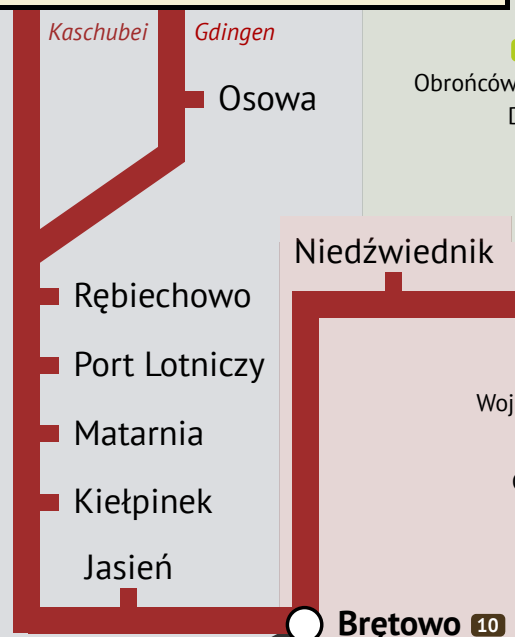

S-Bahn:

SKM Gdańsk Śródmieście
Gdynia Cisowa – Rumia – Wejherowo

PKM Gdańsk Wrzeszcz
Gdańsk Osowa – Gdynia Główna

Regionalbahn:

Regio Elbląg – Malbork – Tczew
Gdynia Główna – Lębork – Słupsk

PKM Gdańsk Wrzeszcz
Kartuzy – Kościerzyna

Gdingen, Lauenburg, Stolp *Gdingen, Rumia, Wejherowo*

Zoppot

Kamienny Potok
Sopot/Zoppot
Wyścigi
Żabianka

Schienenahverkehr in Danzig

Straßenbahn:

- 2 Łostowice Ś. – Oliwa
- 3 Brzeźno – Chełm Witosa
- 4 Jelitkowo – Łostowice Świ.
- 5 Zaspa – Nowy Port Oliwska
- 6 Jelitkowo – Łostowice Ś.
- 7 Łostowice Ś. – NP Oliwska
- 8 Jelitkowo – Stogi Plaża
- 9 Strzyża PKM – Stogi Plaża
- 10 Brętowo PKM – NP Góreck.
- 11 Łostowice Ś. – Strzyża PKM
- 12 Migowo – Oliwa