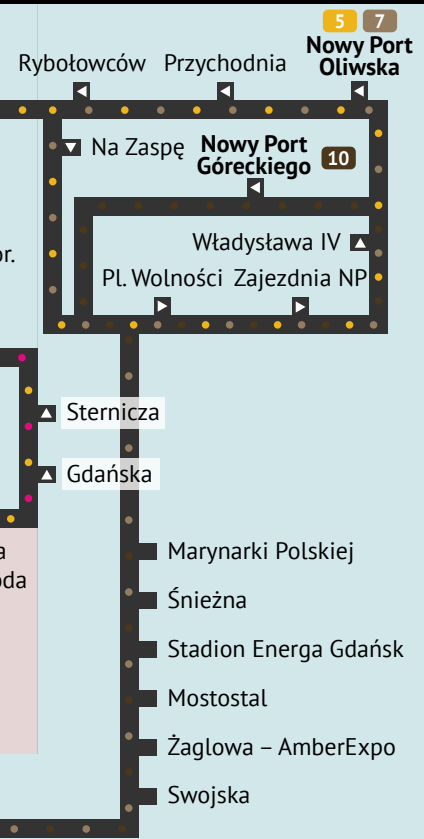

S-Bahn:

SKM Gdańsk Śródmieście
Gdynia Cisowa – Rumia – Wejherowo

PKM Gdańsk Wrzeszcz
Gdańsk Osowa – Gdynia Główna

Regionalbahn:

Regio Elbląg – Malbork – Tczew
Gdynia Główna – Lębork – Słupsk

PKM Gdańsk Wrzeszcz
Kartuzy – Kościerzyna

Gdingen, Lauenburg, Stolp *Gdingen, Rumia, Wejherowo*

Zoppot

Kamienny Potok
Sopot/Zoppot
Wyścigi
Żabianka

Schienenahverkehr in Danzig

Straßenbahn:

- 2 Łostowice Ś. – Oliwa
- 3 Brzeźno – Chełm Witosa
- 4 Jelitkowo – Łostowice Świ.
- 5 Zaspa – Nowy Port Oliwska
- 6 Jelitkowo – Łostowice Ś.
- 7 Łostowice Ś. – NP Oliwska
- 8 Jelitkowo – Stogi Plaża
- 9 Strzyża PKM – Stogi Plaża
- 10 Brętowo PKM – NP Góreck.
- 11 Łostowice Ś. – Strzyża PKM
- 12 Migowo – Oliwa