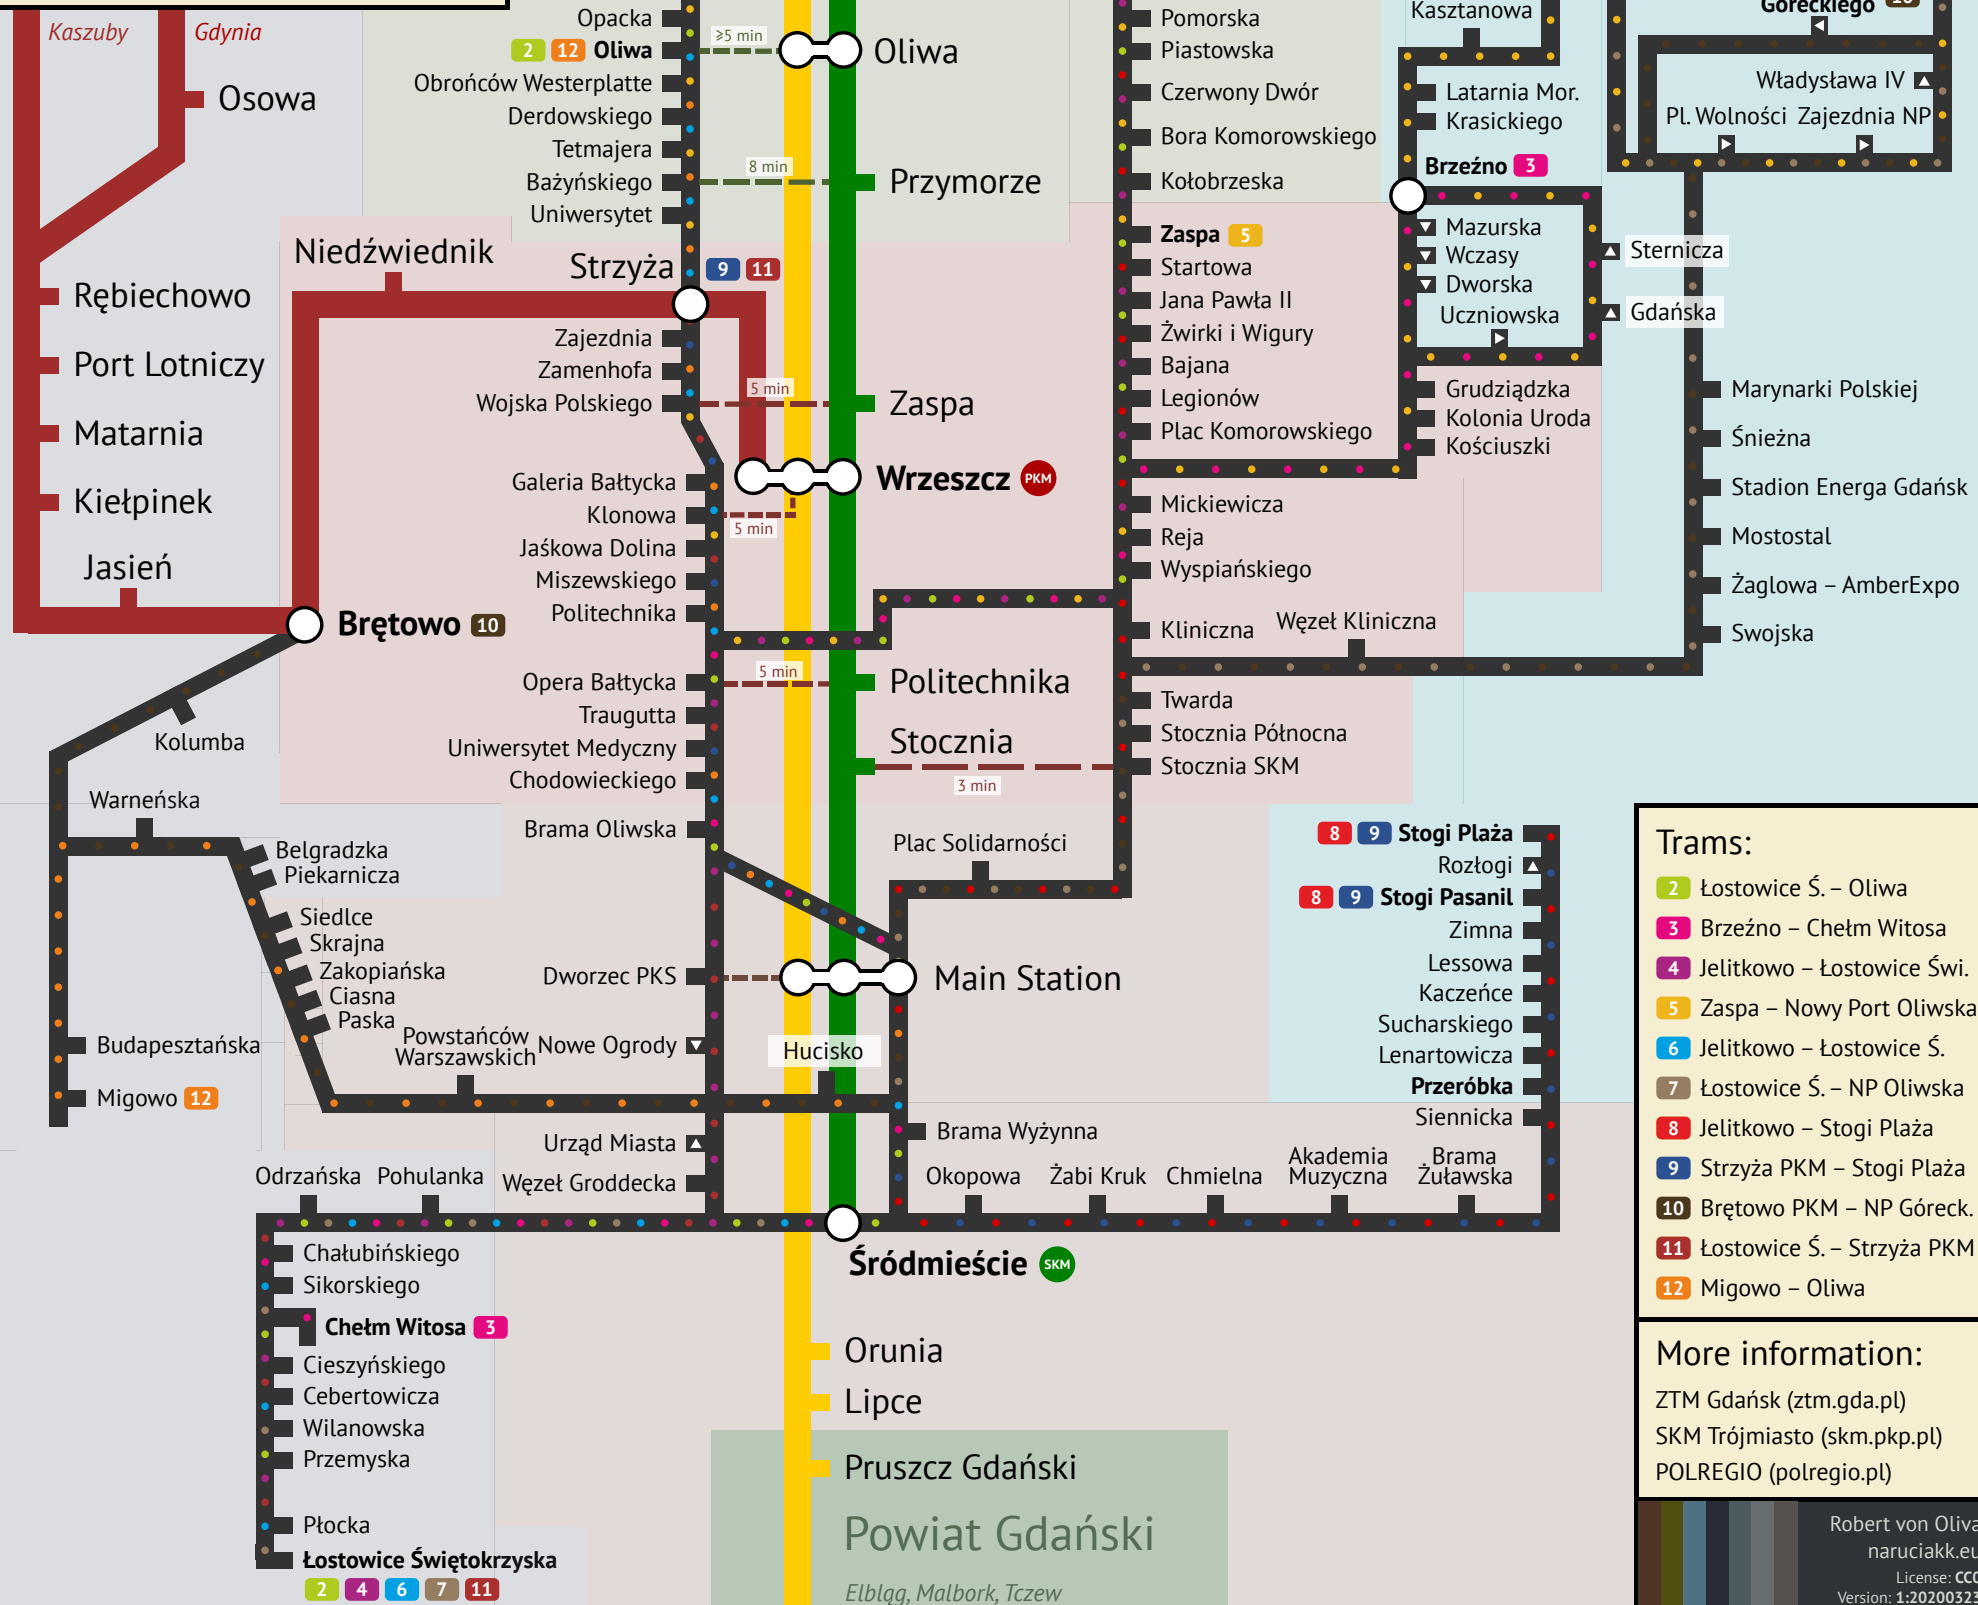

Rail transport in Gdańsk

City-Train:

SKM Gdańsk Śródmieście
Gdynia Cisowa – Rumia – Wejherowo

PKM Gdańsk Wrzeszcz
Gdańsk Osowa – Gdynia Główna

Regional train:

Regio Elbląg – Malbork – Tczew
Gdynia Główna – Łębork – Słupsk

PKM Gdańsk Wrzeszcz
Kartuzy – Kościerzyna

- ### Trams:
- 2** Łostowice Ś. – Oliwa
 - 3** Brzeźno – Chełm Witosa
 - 4** Jelitkowo – Łostowice Świ.
 - 5** Zaspa – Nowy Port Oliwska
 - 6** Jelitkowo – Łostowice Ś.
 - 7** Łostowice Ś. – NP Oliwska
 - 8** Jelitkowo – Stogi Plaża
 - 9** Strzyża PKM – Stogi Plaża
 - 10** Brętowo PKM – NP Góreck.
 - 11** Łostowice Ś. – Strzyża PKM
 - 12** Migowo – Oliwa