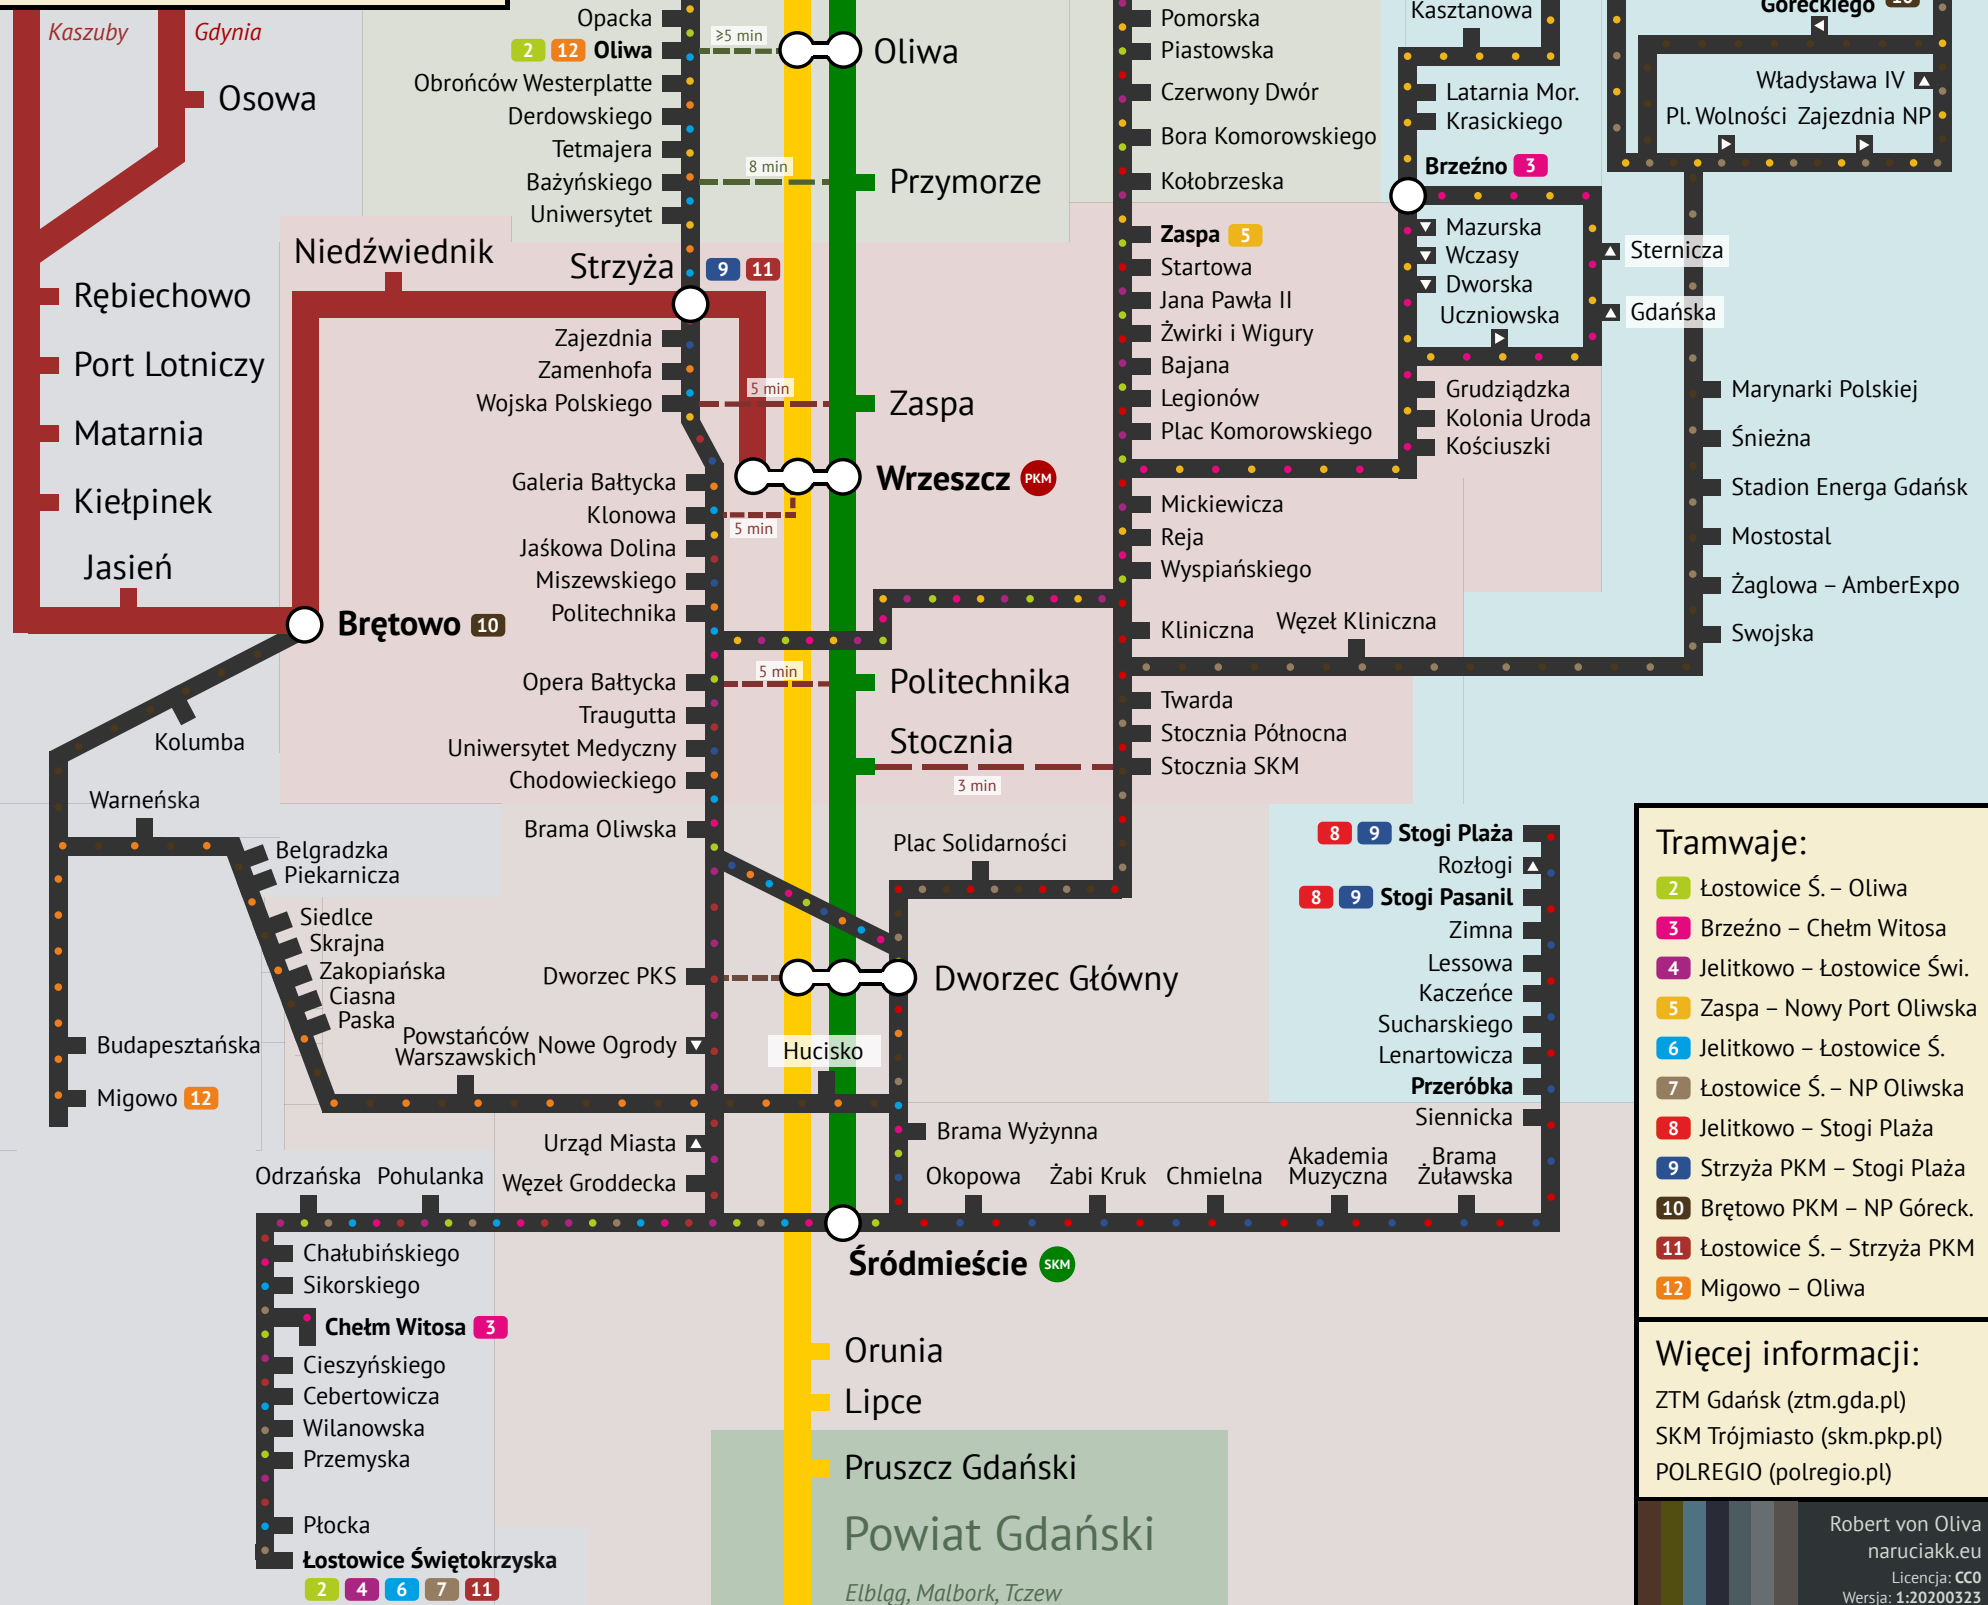

Kolej miejska:

SKM Gdańsk Śródmieście
Gdynia Cisowa – Rumia – Wejherowo

PKM Gdańsk Wrzeszcz
Gdańsk Osowa – Gdynia Główna

Kolej regionalna:

Regio Elbląg – Malbork – Tczew
Gdynia Główna – Lębork – Słupsk

PKM Gdańsk Wrzeszcz
Kartuzy – Kościerzyna

Gdynia, Lębork, Słupsk

Sopot

Gdynia, Rumia, Wejherowo

Kamienny Potok
Sopot
Wyścigi
Żabianka

Komunikacja szynowa w Gdańsku

Tram **SKM** **PKM** **Regio**

Tramwaje:

- 2 Łostowice Ś. – Oliwa
- 3 Brzeźno – Chełm Witosa
- 4 Jelitkowo – Łostowice Świ.
- 5 Zaspas – Nowy Port Oliwska
- 6 Jelitkowo – Łostowice Ś.
- 7 Łostowice Ś. – NP Oliwska
- 8 Jelitkowo – Stogi Plaża
- 9 Strzyża PKM – Stogi Plaża
- 10 Brętowo PKM – NP Góreck.
- 11 Łostowice Ś. – Strzyża PKM
- 12 Migowo – Oliwa