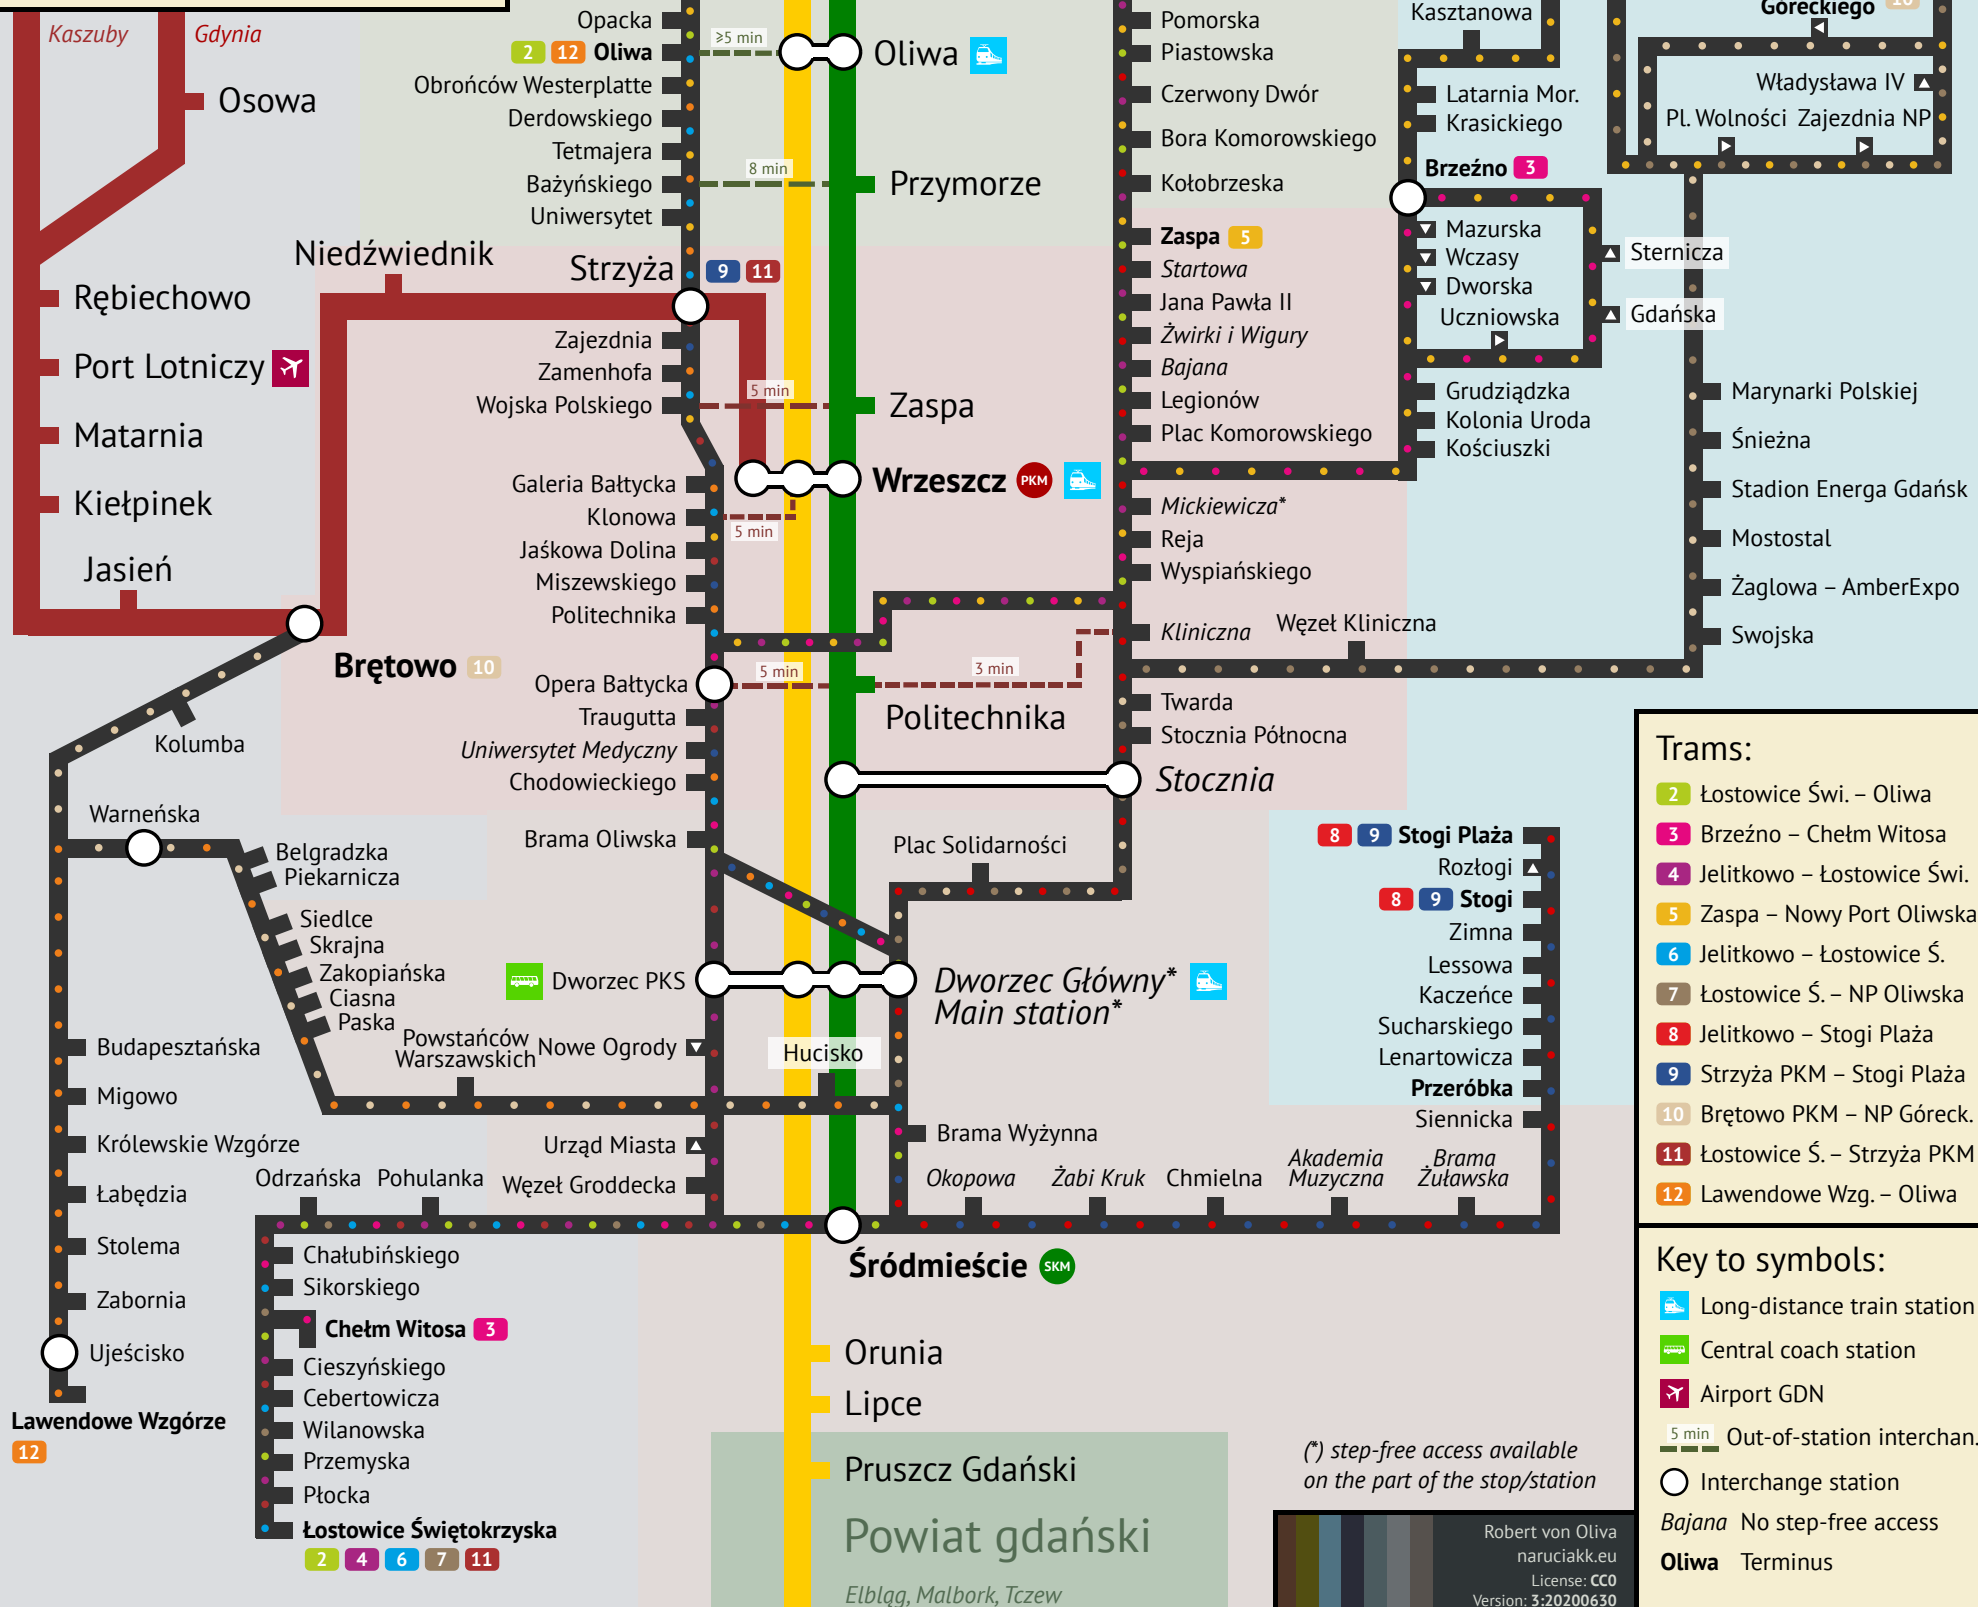

Rail Transport in Gdańsk

Rapid transit:

SKM Gdańsk Śródmieście
Gdynia Cisowa – Rumia – Wejherowo

PKM Gdańsk Wrzeszcz
Gdańsk Osowa – Gdynia Główna

Regional rail:

Regio Elbląg – Malbork – Tczew
Gdynia Główna – Łębork – Słupsk

PKM Gdańsk Wrzeszcz
Kartuzy – Kościerzyna

- ### Trams:
- 2 Łostowice Świ. – Oliwa
 - 3 Brzeźno – Chełm Witosa
 - 4 Jelitkowo – Łostowice Świ.
 - 5 Zaspas – Nowy Port Oliwska
 - 6 Jelitkowo – Łostowice Ś.
 - 7 Łostowice Ś. – NP Oliwska
 - 8 Jelitkowo – Stogi Plaża
 - 9 Strzyża PKM – Stogi Plaża
 - 10 Brętowo PKM – NP Góreck.
 - 11 Łostowice Ś. – Strzyża PKM
 - 12 Lawendowe Wzg. – Oliwa

- ### Key to symbols:
- Long-distance train station
 - Central coach station
 - Airport GDN
 - Out-of-station interchan.
 - Interchange station
 - Bajana* No step-free access
 - Oliwa** Terminus

(*) step-free access available on the part of the stop/station