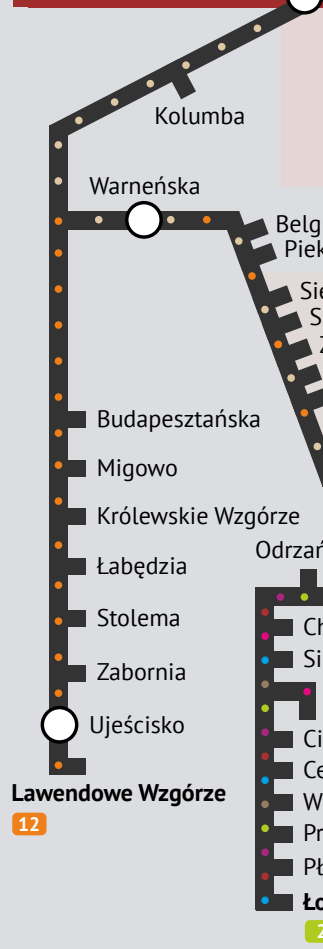

Rail Transport in Gdańsk

Rapid transit:

SKM Gdańsk Śródmieście
Gdynia Cisowa – Rumia – Wejherowo

PKM Gdańsk Wrzeszcz
Gdańsk Osowa – Gdynia Główna

Regional rail:

Regio Elbląg – Malbork – Tczew
Gdynia Główna – Lębork – Słupsk

PKM Gdańsk Wrzeszcz
Kartuzy – Kościerzyna

- ### Trams:
- 2** Łostowice Świ. – Oliwa
 - 3** Brzeźno – Chełm Witosza
 - 4** Jelitkowo – Łostowice Świ.
 - 5** Zaspa – Nowy Port Oliwska
 - 6** Jelitkowo – Łostowice Ś.
 - 7** Łostowice Ś. – NP Oliwska
 - 8** Jelitkowo – Stogi Plaża
 - 9** Strzyża PKM – Stogi Plaża
 - 10** Brętowo PKM – NP Góreck.
 - 11** Łostowice Ś. – Strzyża PKM
 - 12** Lawendowe Wzg. – Oliwa

- ### Key to symbols:
- Long-distance train station
 - Central coach station
 - Airport GDN
 - Out-of-station interchan.
 - Interchange station
 - Bajana* No step-free access
 - Oliwa* Terminus

(*) step-free access available on the part of the stop/station